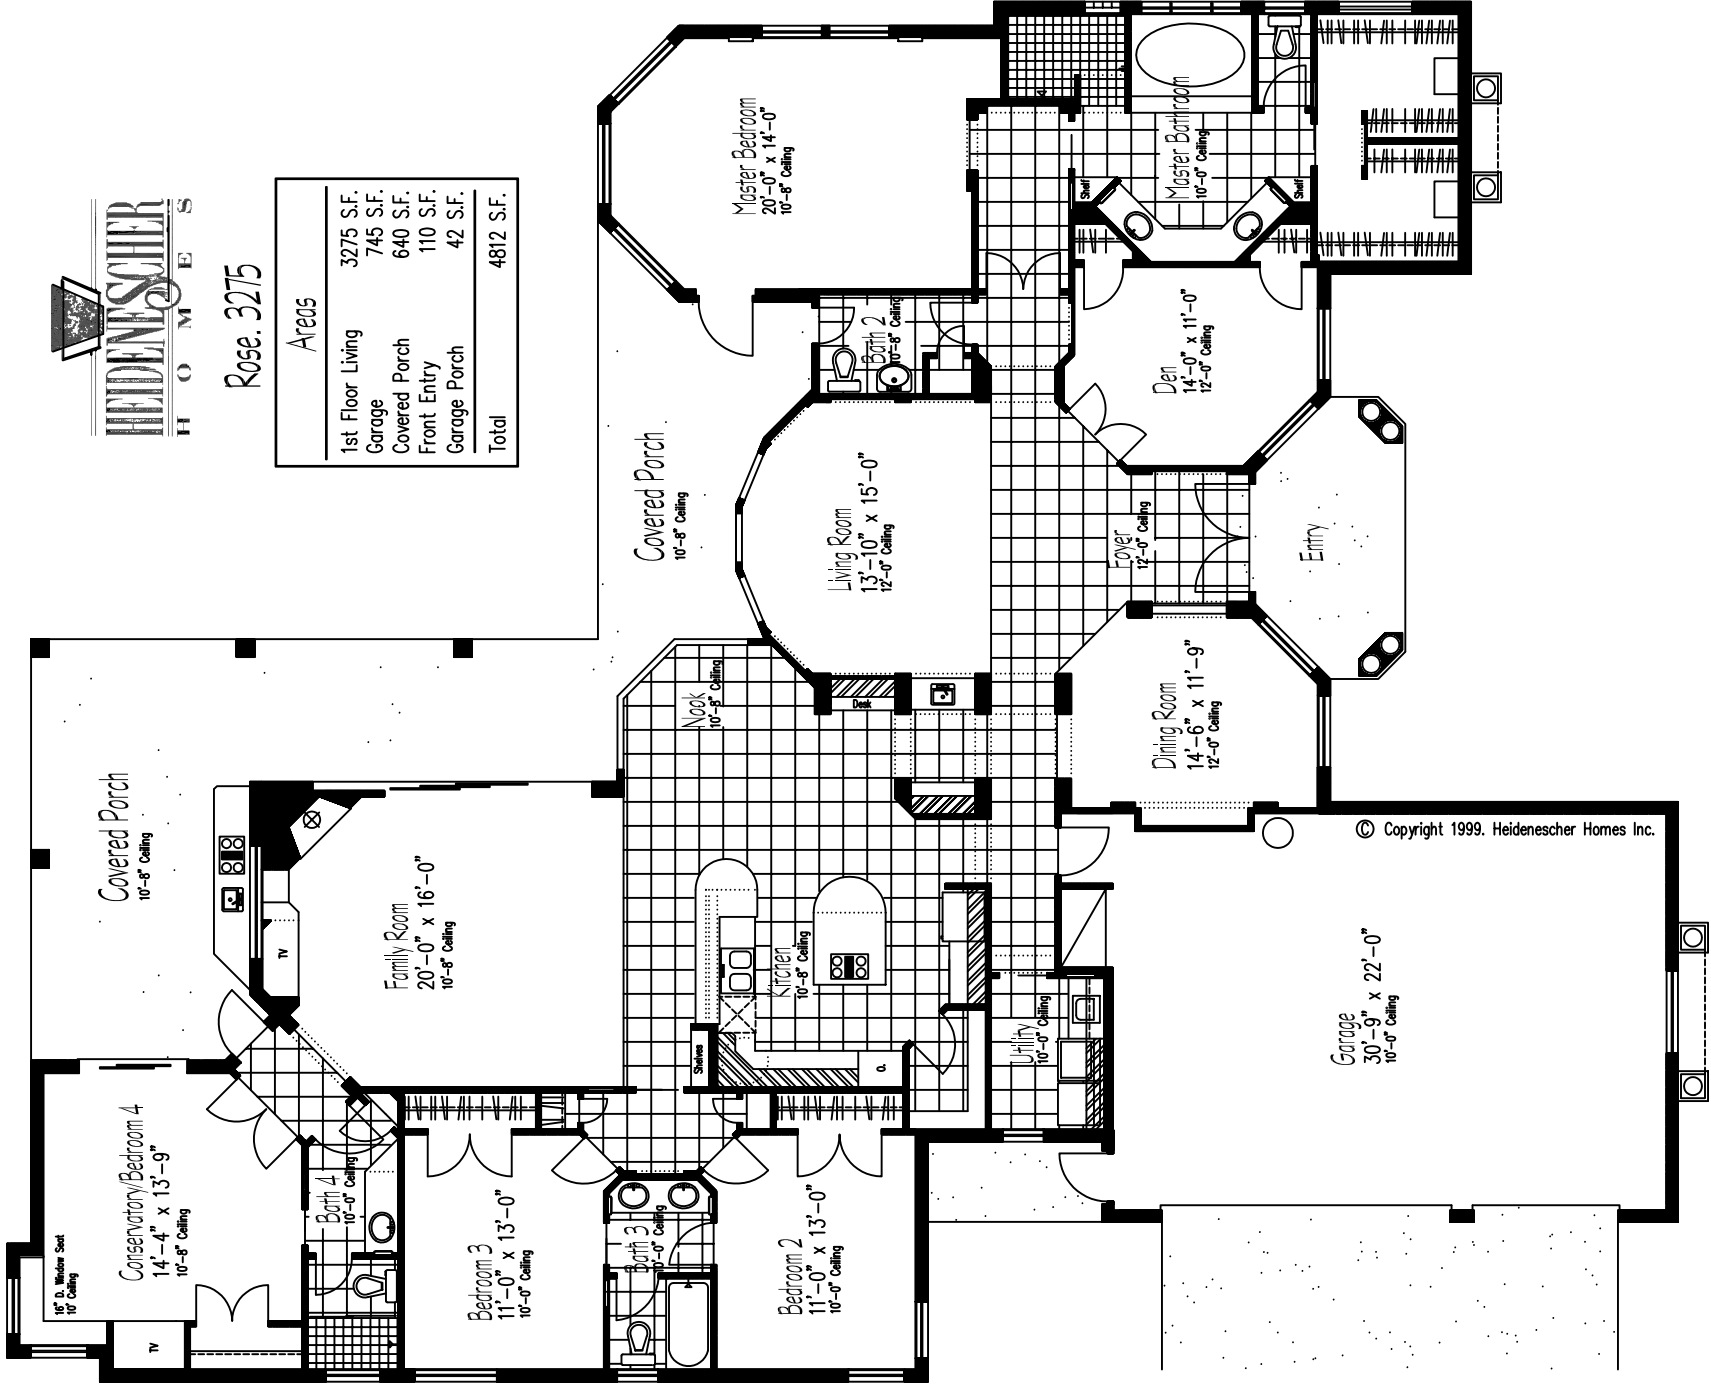

Rose. 3275

Areas	3275 S.F.	745 S.F.	640 S.F.	110 S.F.	42 S.F.	4812 S.F.
1st Floor Living						
Garage						
Covered Entry						
Garage Porch						
<b>Total</b>	<b>3275</b>	<b>745</b>	<b>640</b>	<b>110</b>	<b>42</b>	<b>4812</b>